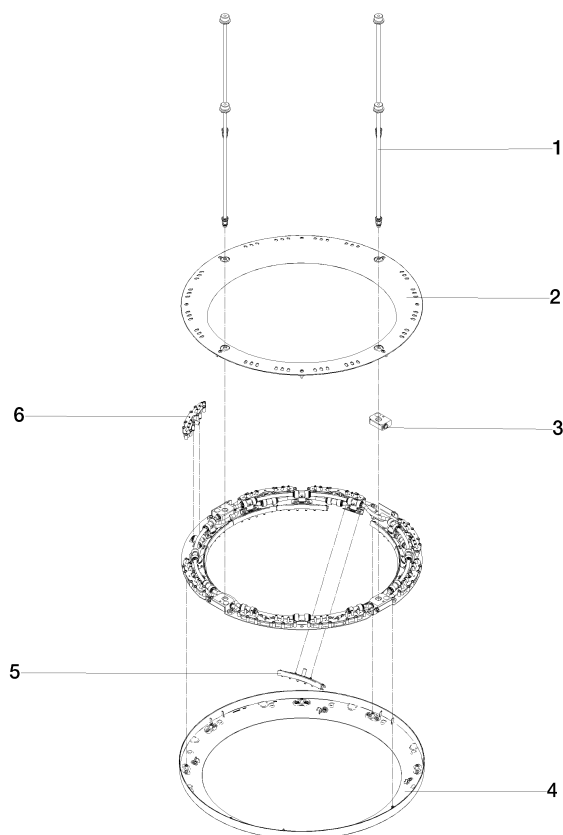

SERIE NEUTRO AQUAHALO Pannello a pioggia - Cromato

41 750 979

- Kit componenti esterni
- Pannelli pioggia con 3 diversi tipi di getto
- AQUACIRCLE RAIN: Tenda antipioggia rotonda, portata max. 14 l/min (a 3 bar)
- TEMPEST RAIN: Pioggia naturale, portata max. 9 l/min (a 3 bar)
- DIAMOND RAIN: Anello pioggia, portata max. 6,8 l/min (a 3 bar)
- Diametro esterno: 605 mm, Diametro di apertura: 465 mm
- peso: 6 kg
- spot LED centrale 3000 K
- Classe di protezione IP67
- Comando consigliato: xTool
- Non adatto all'uso in un bagno turco.

- Kit componenti interni
- Alloggiamento a soffitto 605 x 605 x 95 mm
- peso: 10 kg
- profondità d'incasso min. 110 mm
- Profondità d'incasso max. 150 mm

SERIE NEUTRO AQUAHALO Pannello a pioggia - Cromato

41 750 979

SERIE NEUTRO AQUAHALO Pannello a pioggia - Cromato

41 750 979

Elenco delle parti di ricambio

N.	Codice articolo	Denominazione	Quantità necessaria	Tempo di produzione
1	90 28 22 605 01-00	distributore	1	10
2	90 12 05 087 00-00	scatola	1	10
3	90 24 03 535 00 90	distributore	1	10
4	90 12 05 088 00-00	scatola	1	10
5	90 17 09 060 01 90	modulo jet	1	2
6	90 17 09 061 01 90	modulo jet TEMPEST	8	2