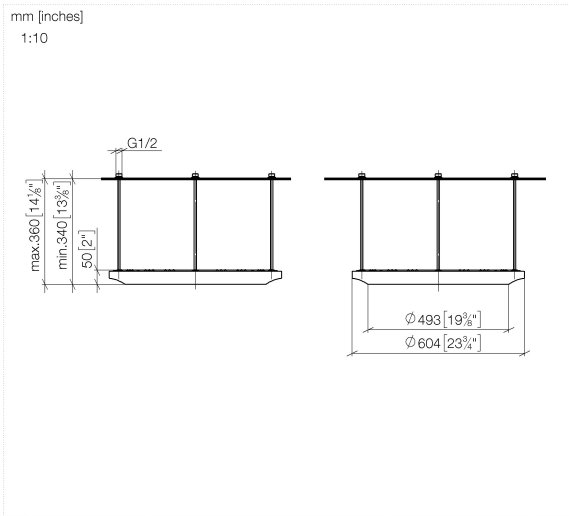

SERIE NEUTRO AQUAHALO Pannello a pioggia - Cromato

41 750 979

- Kit componenti esterni
- Pannelli pioggia con 3 diversi tipi di getto
- AQUACIRCLE RAIN: Tenda antipioggia rotonda, portata max. 14 l/min (a 3 bar)
- TEMPEST RAIN: Pioggia naturale, portata max. 9 l/min (a 3 bar)
- DIAMOND RAIN: Anello pioggia, portata max. 6,8 l/min (a 3 bar)
- Diametro esterno: 605 mm, Diametro di apertura: 465 mm
- peso: 6 kg
- spot LED centrale 3000 K
- Classe di protezione IP67
- Comando consigliato: xTool
- Non adatto all'uso in un bagno turco.

- Kit componenti interni
- Alloggiamento a soffitto 605 x 605 x 95 mm
- peso: 10 kg
- profondità d'incasso min. 110 mm
- Profondità d'incasso max. 150 mm

SERIE NEUTRO AQUAHALO Pannello a pioggia - Cromato

41 750 979

SERIE NEUTRO AQUAHALO Pannello a pioggia - Cromato

41 750 979

Elenco delle parti di ricambio

N.	Codice articolo	Denominazione	Quantità necessaria	Tempo di produzione
1	90 28 22 605 01-00	distributore	1	10
2	90 12 05 087 00-00	scatola	1	10
3	90 24 03 535 00 90	distributore	1	10
4	90 12 05 088 00-00	scatola	1	10
5	90 17 09 060 01 90	modulo jet	1	2
6	90 17 09 061 01 90	modulo jet TEMPEST	8	2